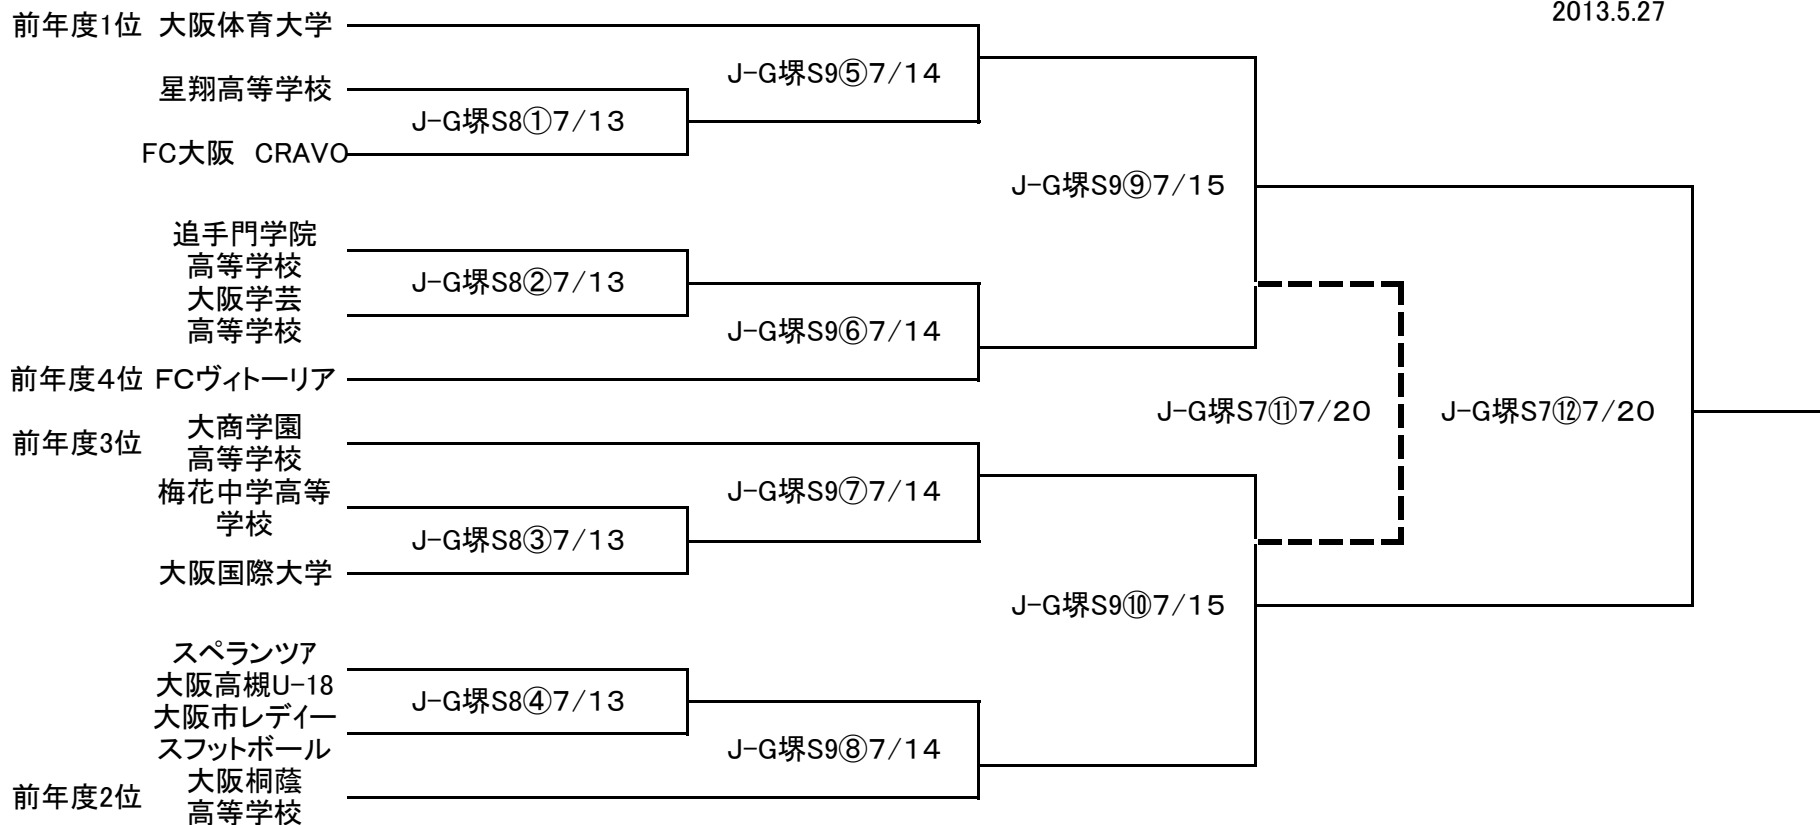

第18回大阪女子サッカー選手権大会兼第35回皇后杯全日本女子サッカー選手権大会大阪府予選トーナメント表

2013.5.27

1回戦 2回戦	70分+PK方式	MCM開始時間	第一G 8:30	第二G 10:15	第三G 13:15	第四G 14:15
		試合開始時間	第一G 9:15	第二G 11:15	第三G 13:15	第四G 15:15
準決勝戦	70分+20分延長+PK方式	MCM開始時間	第一G 9:00	第二G 11:30		
		試合開始時間	第一G 10:00	第二G 12:30		
決勝戦	80分+20分延長+PK方式	MCM開始時間	第一G 9:00	第二G 11:30		
		試合開始時間	第一G 10:00	第二G 12:30		